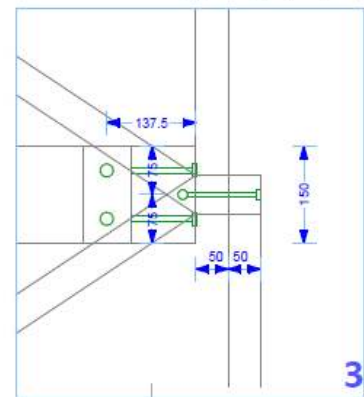

TURISTIČKI PUNKT
U OKVIRU ETNO KOMPLEKSA KUPINOVO

DETALJ
SPAJANJE GREDA

R 1:10

DETALJ
SPAJANJE GREDA I OBLOGE